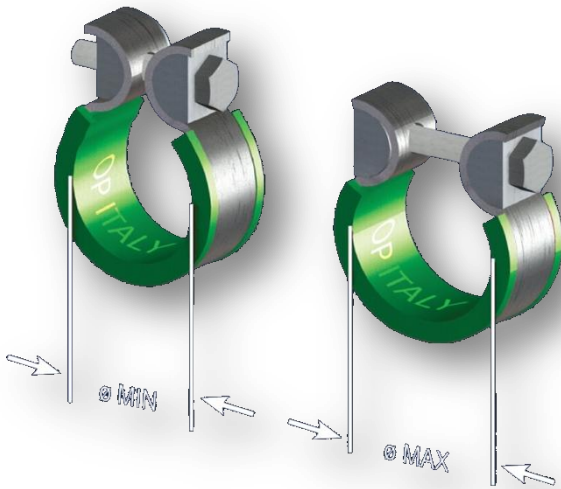

STOPFLEX HINNASTO

KIINNIKKEET

KOODI	KPL	EUR
STOPFA11115	10	136,00
STOPFA12125	10	136,00
STOPFA13135	10	136,00
STOPFA1415	10	136,00
STOPFA1617	10	136,00
STOPFA1718	10	136,00
STOPFA1819	10	136,00
STOPFA2021	10	136,00
STOPFA2122	10	136,00
STOPFA2223	10	136,00
STOPFA2425	10	140,00
STOPFA2526	10	140,00
STOPFA2627	10	140,00
STOPFA2728	10	147,00
STOPFA2829	10	147,00
STOPFA3031	10	147,00
STOPFA3233	10	147,00
STOPFA3435	10	154,00
STOPFA3637	10	154,00
STOPFA3839	10	154,00

KIINNIKKEET

STOPFA3940	10	154,00
STOPFA4041	10	161,00
STOPFA4243	10	161,00
STOPFA4344	10	161,00
STOPFA4445	10	161,00
STOPFA4547	10	182,00
STOPFA4850	10	189,00
STOPFA5153	10	189,00
STOPFA5354	10	189,00
STOPFA5456	10	196,00
STOPFA5759	10	196,00
STOPFA6062	10	203,00
STOPFA6365	10	203,00
STOPFA6668	10	210,00
STOPFA6971	10	210,00
STOPFA7274	10	210,00
STOPFA7577	10	210,00
STOPFA7880	10	217,00
STOPFA8183	10	217,00
STOPFA8486	10	217,00
STOPFA8789	10	224,00
STOPFA9092	10	224,00
STOPFA9395	10	231,00